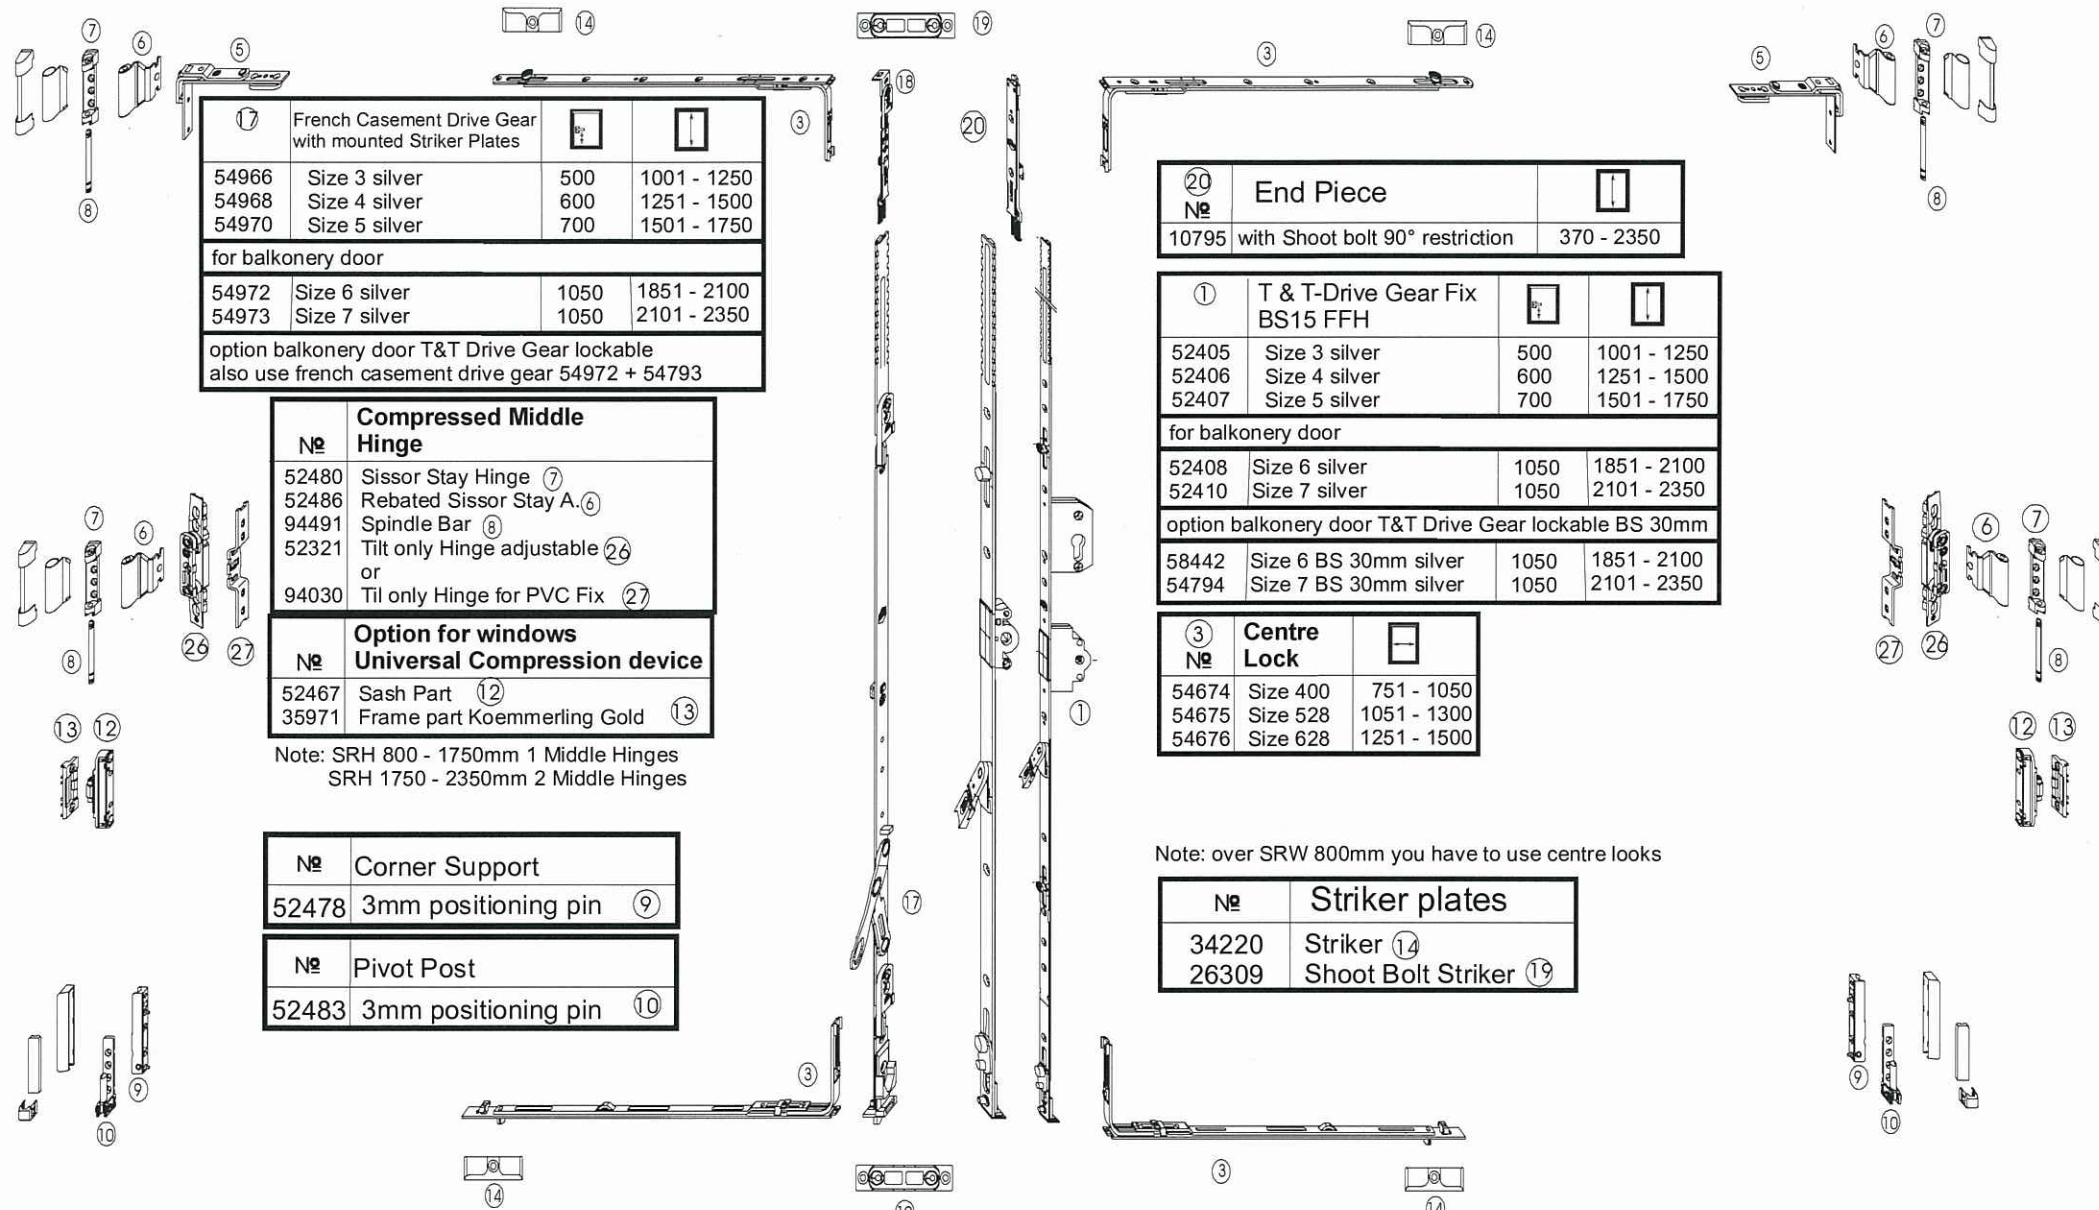

French casement window Turn only
SRW 280 - 1300, SRH 1001 - 2350
Koemmerling Gold

Nº	Turn only top hinge	Nº	End piece top
52462	for PVC (5)	11032	with Striker (18)

Nº	Sissor Stay Hinge PVC	
52480	with positioning pin 3mm silver	(7)
52486	Rebated Sissor Stay Arm 12/20-13	(6)
94491	Spindle Bar	(8)

Note: SRH 800 - 1750mm 1 Middle Hinges
SRH 1750 - 2350mm 2 Middle Hinges

Nº	Corner Support
52478	3mm positioning pin (9)
Nº	Pivot Post
52483	3mm positioning pin (10)

(20)	End Piece	
Nº	with Shoot bolt 90° restriction	(370 - 2350)
10795		

(1)	T & T-Drive Gear Fix BS15 FFH		
52405	Size 3 silver	500	1001 - 1250
52406	Size 4 silver	600	1251 - 1500
52407	Size 5 silver	700	1501 - 1750
for balkonery door			
52408	Size 6 silver	1050	1851 - 2100
52410	Size 7 silver	1050	2101 - 2350
option balkonery door T&T Drive Gear lockable BS 30mm			
58442	Size 6 BS 30mm silver	1050	1851 - 2100
54794	Size 7 BS 30mm silver	1050	2101 - 2350

(3)	Centre Lock	
Nº		
54674	Size 400	751 - 1050
54675	Size 528	1051 - 1300
54676	Size 628	1251 - 1500

Note: over SRW 800mm you have to use centre looks

Nº	Striker plates
34220	Striker (14)
26309	Shoot Bolt Striker (19)